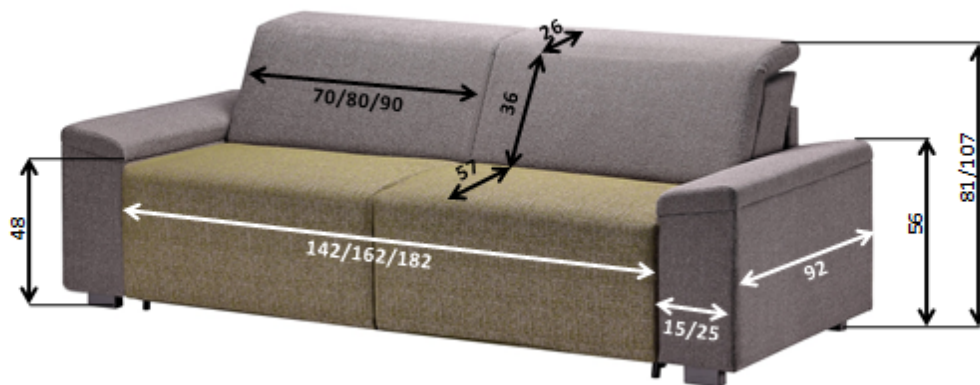

Rozměry: rozkládací sedací souprava **HARMONY**

Montážní list sedacích souprav naleznete na www.unar.cz

UNAR s.r.o. Slavkov pod Hostýnem 195, 768 61