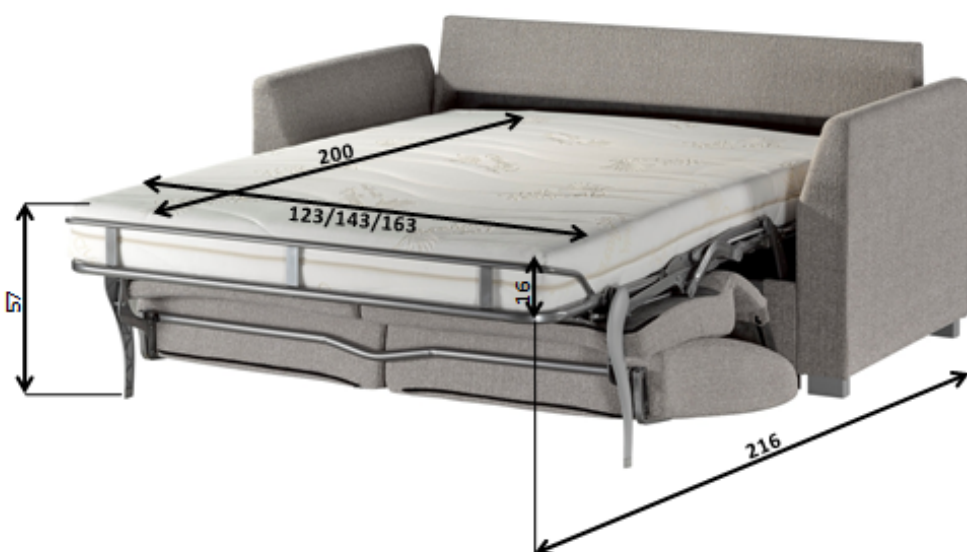

Rozměry: rozkládací sedací souprava **MYSTERY**

Montážní list sedacích souprav naleznete na www.unar.cz

UNAR s.r.o. Slavkov pod Hostýnem 195, 768 61