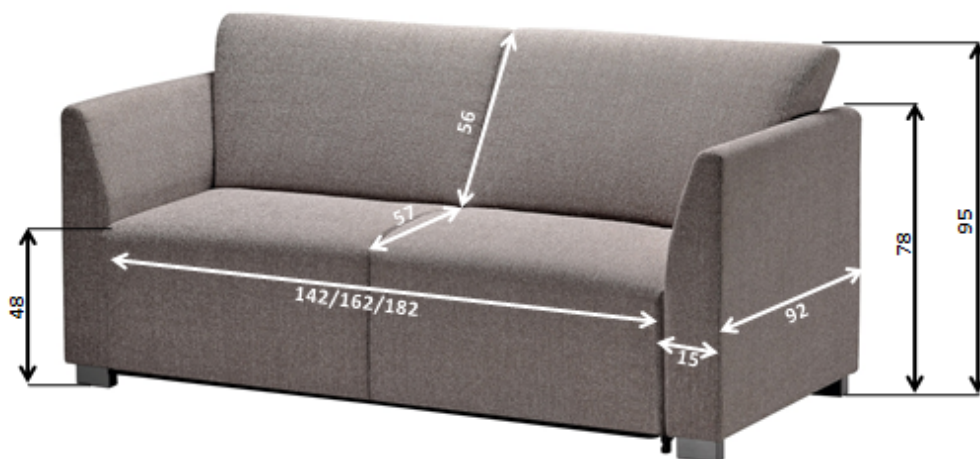

Rozměry: rozkládací sedací souprava **MYSTERY**

Montážní list sedacích souprav naleznete na www.unar.cz

UNAR s.r.o. Slavkov pod Hostýnem 195, 768 61