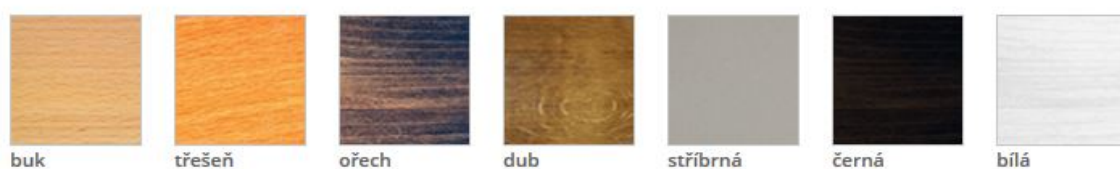

Postel PORTO ÚP (s úložným prostorem)

Specifikace produktu:

- skládá se z lůžka MERIT s úložným prostorem s pevnou, stabilní LTD konstrukcí. Ložnou plochu tvoří lamelový rošt v kovovém rámu, který se ovládá pomocí dvojčinného mechanismu. Díky tomuto mechanismu je obsluha úložného prostoru velmi snadná a praktická
- čelo Porto je vyrobeno z překližky a je zavěšeno na lůžku
- nabízíme výšku čela 115 / 130 cm. Hloubka čela se přičítá k rozměru lůžka a činí 6 cm
- ozdobná paspule v ceně lůžka
- záruka 5 let

Ceny bez matrací v látkách Luna/Artemis, Color Shape/Mystic-aqua clean - uvedené ceny jsou včetně DPH

PORTO ÚP	Luna / Artemis	Mystic / Color Shape aqua clean
200x160x36	37.700 Kč	42.210 Kč
200x180x36	37.700 Kč	42.210 Kč
200x200x36	41.850 Kč	46.900 Kč

- Typy nožiček v ceně: základní provedení dřeva – buk přírodní nebo chrom (v ceně lůžka)

Buk 2 D	Buk 3 D	Buk 4 D	Chrom 6 K
			
dxšxv	prxv	šxv	prxv
11x11x6	6x6	6x6	6x6

- Barevné moření dřeva:

- Velký výběr z látek Luna, Artemis a Mystic-aqua clean