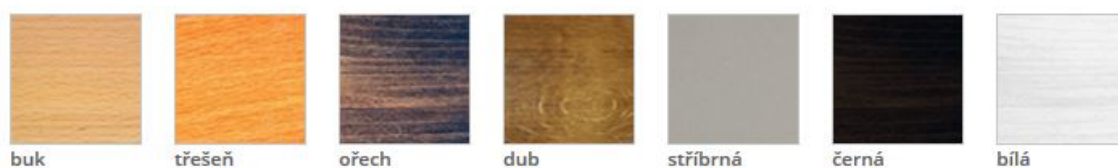

Postel PORTO BOLD

Specifikace produktu:

- skládá se z lůžka BOLD, které je vyrobeno z masivní celodřevěné smrkové konstrukce. Ložná plocha je vzdušný masivní rám s laťovým roštem
- čelo Porto je vyrobeno z překližky a je zavěšeno na lůžku
- nabízíme výšku čela 115 / 130 cm. Hloubka čela se přičítá k rozměru lůžka a činí 6 cm
- možnost doplnění praktického skrytého soklu s přiznanými nožičkami
- ozdobná paspule v ceně lůžka
- záruka 5 let

Ceny bez matrací v látkách Luna/Artemis, Color Shape/Mystic-aqua clean - uvedené ceny jsou **včetně DPH**

PORTO BOLD	Luna / Artemis	Mystic / Color Shape aqua clean
200x160x36	34.960 Kč	41.860 Kč
200x180x36	34.960 Kč	41.860 Kč
200x200x36	38.850 Kč	46.520 Kč

- **Typy nožiček v ceně: základní provedení dřeva – buk přírodní nebo chrom (v ceně lůžka)**

Buk 2 D	Buk 3 D	Buk 4 D	Chrom 6 K
			
dxšxv	prxv	šxv	prxv
11x11x6	6x6	6x6	6x6

- **Barevné moření dřeva:**

- **Velký výběr z látek Luna, Artemis a Mystic-aqua clean**