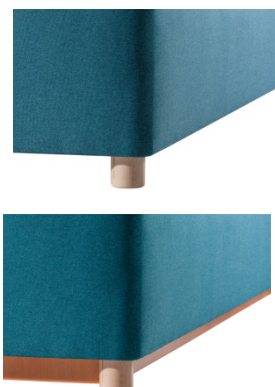

Postel PORTO BOLD

Specifikace produktu:

- skládá se z lůžka BOLD, které je vyrobeno z masivní celodřevěné smrkové konstrukce. Ložná plocha je vzdušný masivní rám s laťovým roštem
- čelo Porto je vyrobeno z překližky a je zavěšeno na lůžku
- nabízíme výšku čela 115 / 130 cm. Hloubka čela se přičítá k rozměru lůžka a činí 6 cm
- možnost doplnění praktického skrytého soklu s přiznanými nožičkami
- ozdobná paspule v ceně lůžka
- záruka 5 let

Ceny bez matrací v látkách Luna/Artemis, Color Shape/Mystic-aqua clean - uvedené ceny jsou **včetně DPH**

PORTO BOLD	Luna / Artemis	Mystic / Color Shape aqua clean
200x160x36	34.960 Kč	41.860 Kč
200x180x36	34.960 Kč	41.860 Kč
200x200x36	38.850 Kč	46.520 Kč