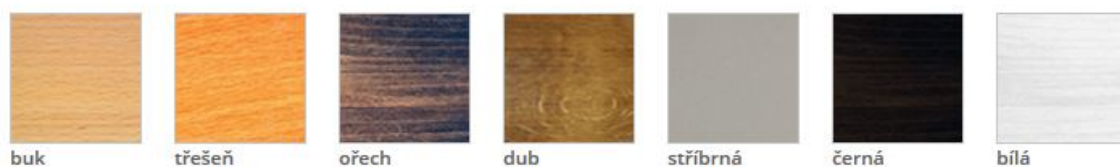

Postel PORTO SPRING

Specifikace produktu:

- skládá se z lůžka SPRING, které je vyrobeno z masivní celodřevěné smrkové konstrukce. Ložnou plochu tvoří pružinový vložený systém.
- čelo Porto je vyrobeno z překližky a je zavěšeno na lůžku
- nabízíme výšku čela 115 / 130 cm. Hloubka čela se přičítá k rozměru lůžka a činí 6 cm
- možnost doplnění praktického skrytého soklu s přiznanými nožičkami
- ozdobná paspule v ceně lůžka
- záruka 5 let

Ceny bez matrací v látkách Luna/Artemis, Color Shape/Mystic-aqua clean - uvedené ceny jsou včetně DPH

PORTO SPRING	Luna / Artemis	Mystic / Color Shape aqua clean
200x160x36	39.910 Kč	46.000 Kč
200x180x36	39.910 Kč	46.000 Kč
200x200x36	44.350 Kč	51.120 Kč

- Typy nožiček v ceně: základní provedení dřeva – buk přírodní nebo chrom (v ceně lůžka)

Buk 2 D	Buk 3 D	Buk 4 D	Chrom 6 K
			
dxšxv	prxv	šxv	prxv
11x11x6	6x6	6x6	6x6

- Barevné moření dřeva:

- Velký výběr z látek Luna, Artemis a Mystic-aqua clean