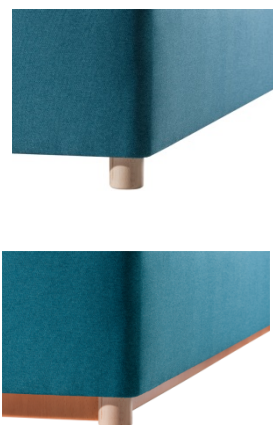

Postel PORTO SPRING

Specifikace produktu:

- skládá se z lůžka SPRING, které je vyrobeno z masivní celodřevěné smrkové konstrukce. Ložnou plochu tvoří pružinový vložený systém.
- čelo Porto je vyrobeno z překližky a je zavěšeno na lůžku
- nabízíme výšku čela 115 / 130 cm. Hloubka čela se přičítá k rozměru lůžka a činí 6 cm
- možnost doplnění praktického skrytého soklu s přiznanými nožičkami
- ozdobná paspule v ceně lůžka
- záruka 5 let

Ceny bez matrací v látkách Luna/Artemis, Color Shape/Mystic-aqua clean - uvedené ceny jsou včetně DPH

PORTO SPRING	Luna / Artemis	Mystic / Color Shape aqua clean
200x160x36	39.910 Kč	46.000 Kč
200x180x36	39.910 Kč	46.000 Kč
200x200x36	44.350 Kč	51.120 Kč