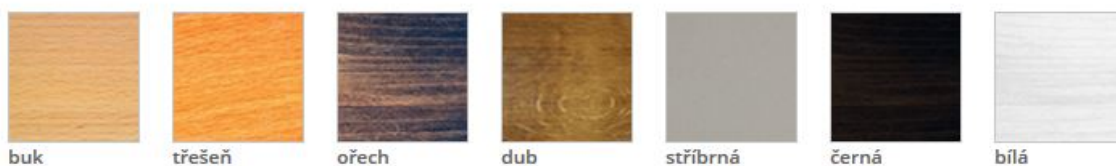

Postel PALERMO ÚP (s úložným prostorem)

Specifikace produktu:

- skládá se z lůžka MERIT s úložným prostorem s pevnou, stabilní LTD konstrukcí. Ložnou plochu tvoří lamelový rošt v kovovém rámu, který se ovládá pomocí dvojčinného mechanismu. Díky tomuto mechanismu je obsluha úložného prostoru velmi snadná a praktická
- čelo Palermo je vyrobeno z překližky a je zavěšeno na lůžku
- šíře čela musí být vždy o 20 cm širší než rozměr lůžka
- nabízíme výšku čela 125 cm. Hloubka čela se přičítá k rozměru lůžka a činí 8 cm
- ozdobná paspule v ceně lůžka
- záruka 5 let

Ceny bez matrací v látkách Luna/Artemis, Color Shape/Mystic-aqua clean - uvedené ceny jsou včetně DPH

Palermo ÚP	Luna / Artemis	Mystic / Color Shape aqua clean
200x160x36	40.020 Kč	44.750 Kč
200x180x36	40.020 Kč	44.750 Kč
200x200x36	44.470 Kč	49.700 Kč

- Typy nožiček v ceně: základní provedení dřeva – buk přírodní nebo chrom (v ceně lůžka)

Buk 2 D	Buk 3 D	Buk 4 D	Chrom 6 K
			
dxšxv	prxv	šxv	prxv
11x11x6	6x6	6x6	6x6

- Barevné moření dřeva:

- Velký výběr z látek Luna, Artemis a Mystic-aqua clean