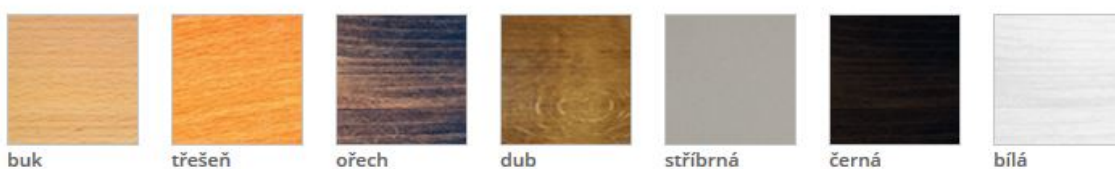

Postel PALERMO BOLD

Specifikace produktu:

- skládá se z lůžka BOLD, které je z masivní celodřevěné smrkové konstrukce. Ložná plocha je vzdušný masivní rám s laťovým roštem
- čelo Palermo je vyrobeno z překližky a je zavěšeno na lůžku
- šíře čela musí být vždy o 20 cm širší než rozměr lůžka
- nabízíme výšku čela 125 cm. Hloubka čela se přičítá k rozměru lůžka a činí 8 cm
- možnost doplnění praktického skrytého soklu s příznanými nožičkami
- ozdobná paspule v ceně lůžka
- záruka 5 let

Ceny bez matrací v látkách Luna/Artemis, Color Shape/ Mystic-aqua clean - uvedené ceny jsou **včetně DPH**

Palermo BOLD	Luna / Artemis	Mystic / Color Shape aqua clean
200x160	37.320 Kč	44.400 Kč
200x180	37.320 Kč	44.400 Kč
200x200	41.470 Kč	49.310 Kč

- **Typy nožiček: základní provedení dřeva – buk přírodní nebo chrom (v ceně lůžka)**

Buk 2 D	Buk 3 D	Buk 4 D	Chrom 6 K
			
dxšxv	prxv	šxv	prxv
11x11x6	6x6	6x6	6x6

- **Barevné moření dřeva:**

- **Velký výběr z látek Luna, Artemis a Mystic-aqua clean**