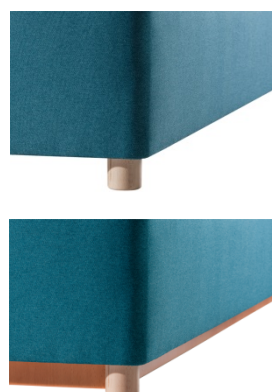

Postel PALERMO BOLD

Specifikace produktu:

- skládá se z lůžka BOLD, které je z masivní celodřevěné smrkové konstrukce. Ložná plocha je vzdušný masivní rám s laťovým roštem
- čelo Palermo je vyrobeno z překližky a je zavěšeno na lůžku
- šíře čela musí být vždy o 20 cm širší než rozměr lůžka
- nabízíme výšku čela 125 cm. Hloubka čela se přičítá k rozměru lůžka a činí 8 cm
- možnost doplnění praktického skrytého soklu s příznanými nožičkami
- ozdobná paspule v ceně lůžka
- záruka 5 let