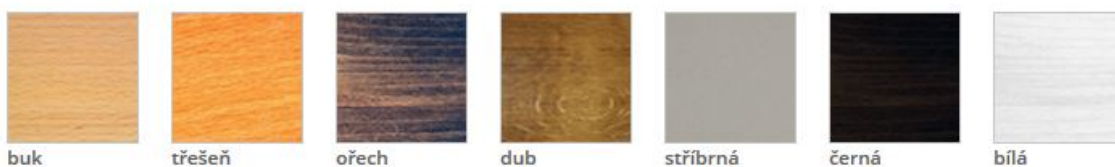

Postel PALERMO SPRING

Specifikace produktu:

- skládá se z lůžka SPRING, které je vyrobeno z masivní celodřevěné smrkové konstrukce. Ložnou plochu tvoří pružinový vložený systém.
- čelo Palermo je vyrobeno z překližky a je zavěšeno na lůžku
- šíře čela musí být vždy o 20 cm širší než rozměr lůžka
- nabízíme výšku čela 125 cm. Hloubka čela se přičítá k rozměru lůžka a činí 8 cm
- možnost doplnění praktického skrytého soklu s přiznanými nožičkami
- ozdobná paspule v ceně lůžka
- záruka 5 let

Ceny bez matrací v látkách Luna/Artemis, Color Shape/Mystic-aqua clean - uvedené ceny jsou **včetně DPH**

Palermo SPRING	Luna / Artemis	Mystic – aqua clean aqua clean
200x160x36	42.270 Kč	48.520 Kč
200x180x36	42.270 Kč	48.520 Kč
200x200x36	46.960 Kč	53.910 Kč

- Typy nožiček: základní provedení dřeva – buk přírodní nebo chrom (v ceně lůžka)

Buk 2 D	Buk 3 D	Buk 4 D	Chrom 6 K
			
dxšxv	prxv	šxv	prxv
11x11x6	6x6	6x6	6x6

- Barevné moření dřeva:

- Velký výběr z látek Luna, Artemis a Mystic-aqua clean