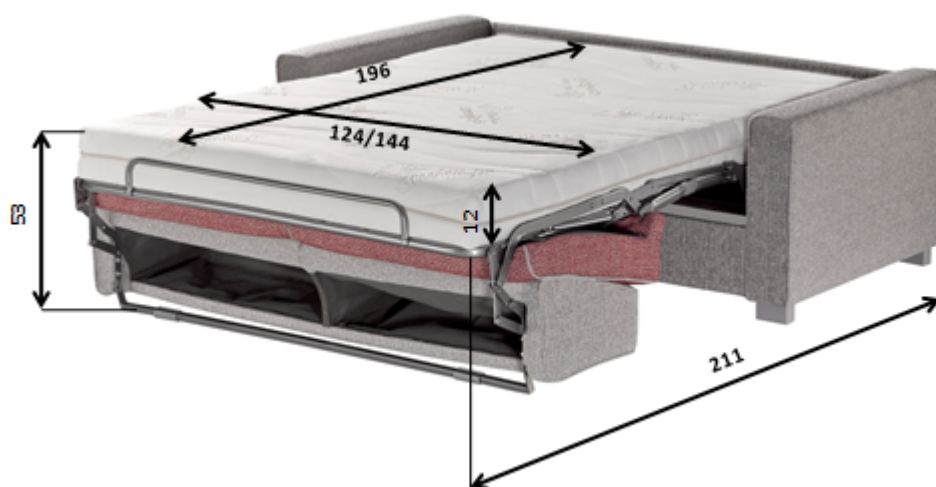

Rozměry: rozkládací sedací souprava **SIESTA**

Montážní list sedacích souprav naleznete na www.unar.cz

UNAR s.r.o. Slavkov pod Hostýnem 195, 768 61