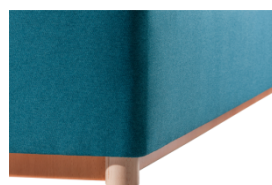

Postel SOFIA BOLD

Specifikace produktu:

- skládá se z lůžka BOLD, které je z masivní celodřevěné smrkové konstrukce. Ložná plocha je vzdušný masivní rám s laťovým roštem
- čelo Sofia je vyrobeno z překližky a je zavěšeno na lůžku
- nabízíme výšku čela 130 cm. Hloubka čela se přičítá k rozměru lůžka a činí 16 cm
- možnost doplnění praktického skrytého soklu s přiznanými nožičkami
- ozdobná paspule v ceně lůžka
- záruka 5 let

Ceny bez matrací v látkách Luna/Artemis, Color Shape/Mystic-aqua clean - uvedené ceny jsou **včetně DPH**

SOFIA BOLD	Luna / Artemis	Mystic / Color Shape aqua clean
200x160x36	34.560 Kč	41.620 Kč
200x180x36	34.560 Kč	41.620 Kč
200x200x36	38.400 Kč	46.250 Kč