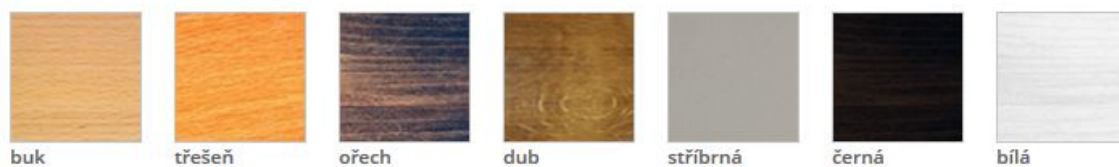

- Typy nožiček v ceně: základní provedení dřeva – buk přírodní nebo chrom (v ceně lůžka)

Buk 2 D	Buk 3 D	Buk 4 D	Chrom 6 K
dxšxv	prxv	šxv	prxv
11x11x6	6x6	6x6	6x6

- Barevné moření dřeva:

- Velký výběr z látek Luna, Artemis a Mystic-aqua clean

Technické parametry látek LUNA	
Odolnost oděru	45 000 MD
Složení	100% polyester
Čištění	ruční čištění (na 40°C - neždímat)
Váha	357 g/m²

Technické parametry látek ARTEMIS	
Odolnost oděru	45 000 MD
Složení	100% polyester
Čištění	Ruční čištění (na 40°C - neždímat)
Váha	345 g/m²