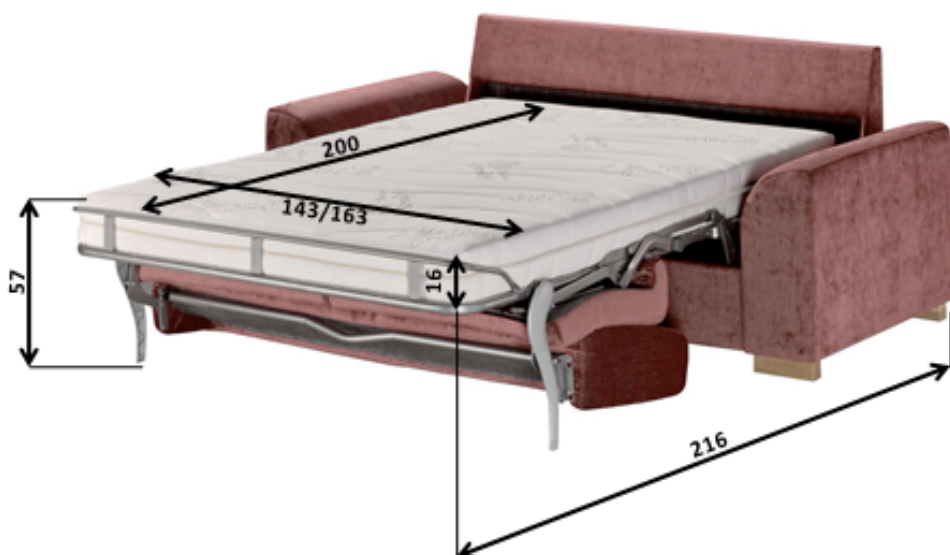

Rozměry: rozkládací sedací souprava ZEUS

Montážní list sedacích souprav naleznete na www.unar.cz

UNAR s.r.o. Slavkov pod Hostýnem 195, 768 61