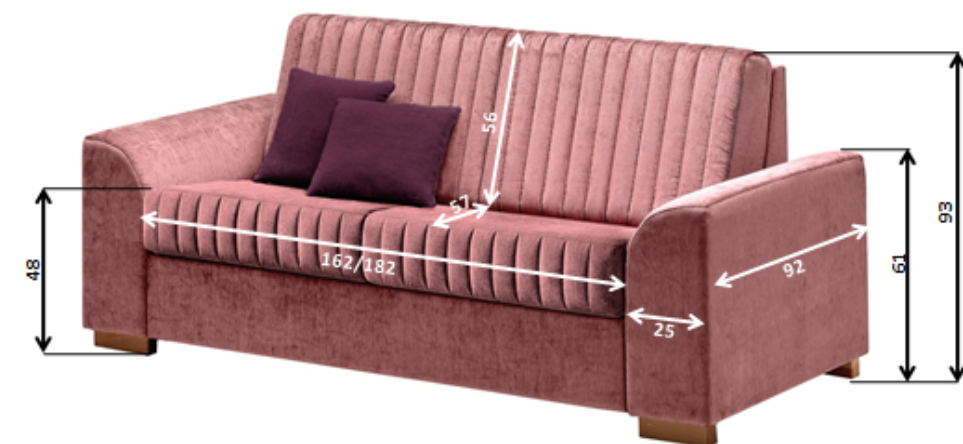

Rozměry: rozkládací sedací souprava ZEUS

Montážní list sedacích souprav naleznete na www.unar.cz

UNAR s.r.o. Slavkov pod Hostýnem 195, 768 61