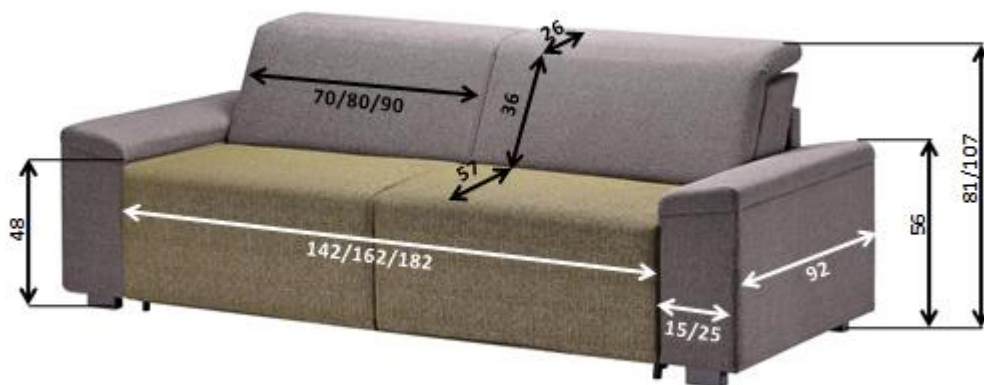

Rozměry: rozkládací sedací souprava **HARMONY**

Montážní list sedacích souprav naleznete na www.unar.cz

UNAR s.r.o. Slavkov pod Hostýnem 195, 768 61