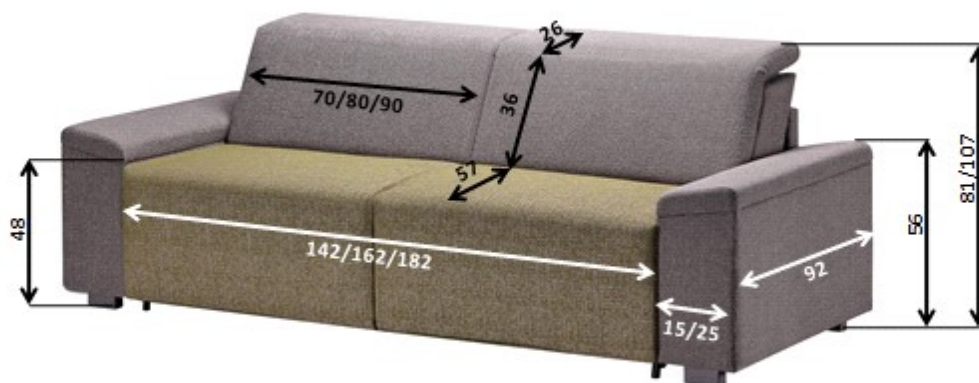

Rozměry rozkládací soupravy HARMONY

Montážní list sedacích souprav naleznete na www.unar.cz

UNAR s.r.o. Slavkov pod Hostýnem 195, 768 61