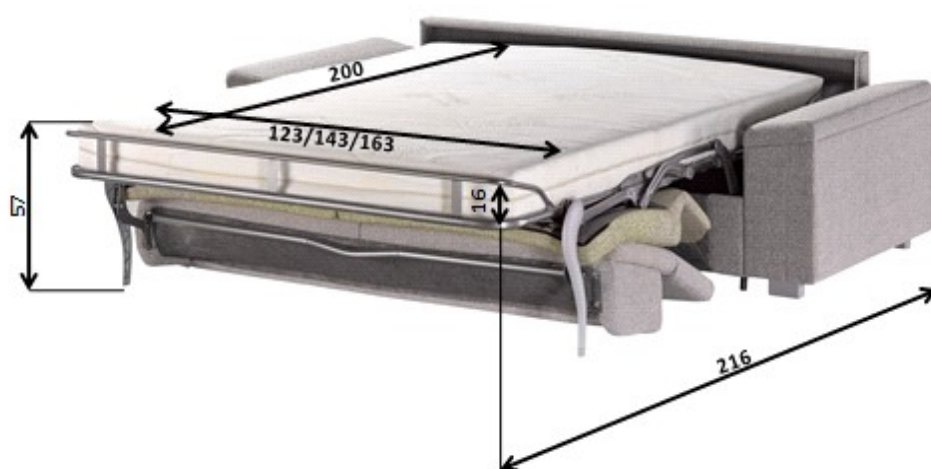

Rozměry rozkládací soupravy HARMONY

Montážní list sedacích souprav naleznete na www.unar.cz

UNAR s.r.o. Slavkov pod Hostýnem 195, 768 61