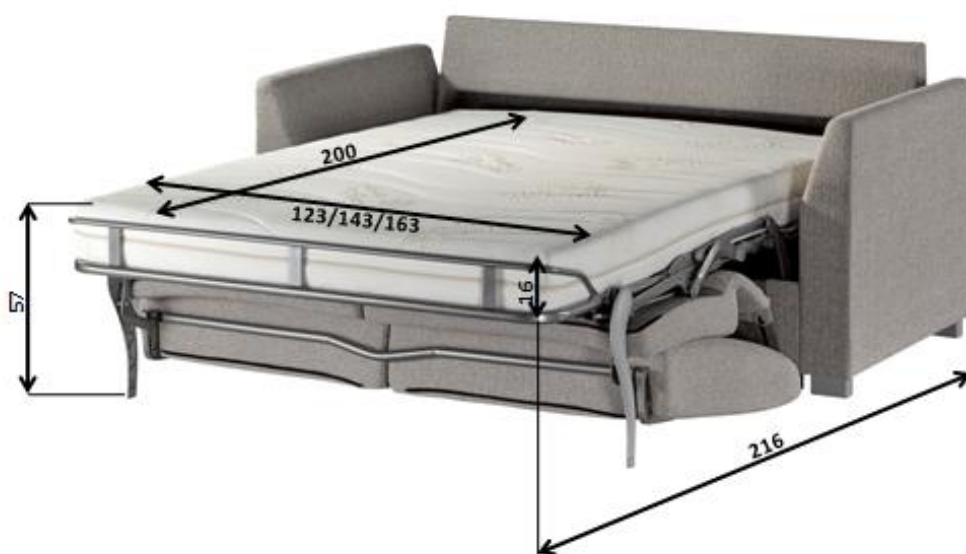

Rozměry: rozkládací sedací souprava **MYSTERY**

Montážní list sedacích souprav naleznete na www.unar.cz

UNAR s.r.o. Slavkov pod Hostýnem 195, 768 61