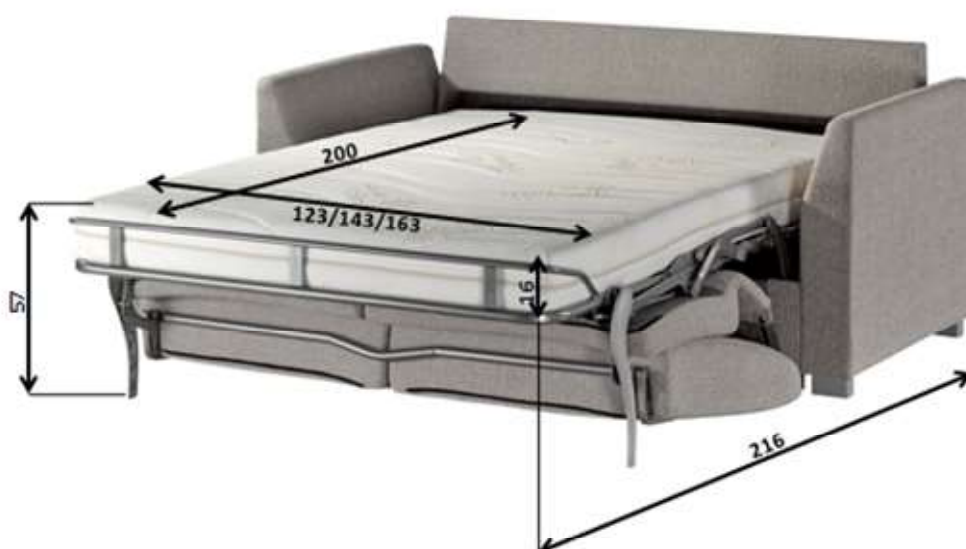

Rozměry rozkládací soupravy MYSTERY

Montážní list sedacích souprav naleznete na www.unar.cz

UNAR s.r.o. Slavkov pod Hostýnem 195, 768 61