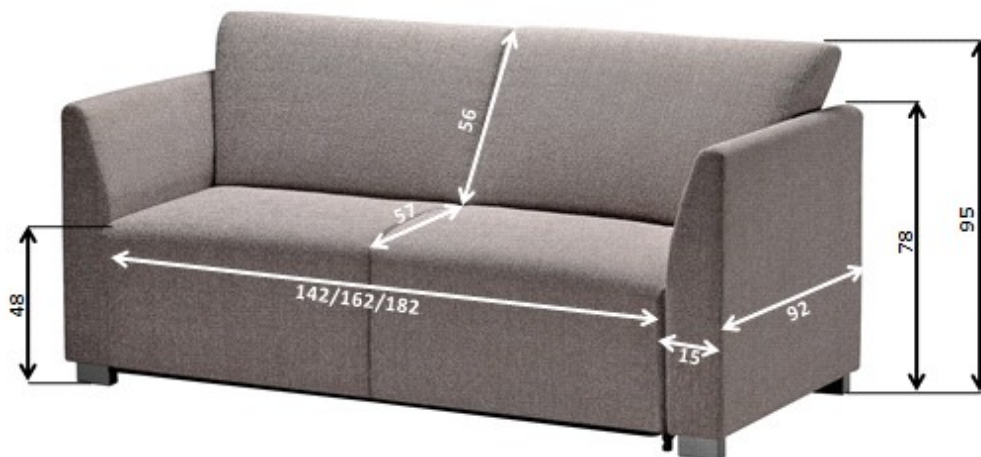

Rozměry rozkládací soupravy MYSTERY

Montážní list sedacích souprav naleznete na www.unar.cz

UNAR s.r.o. Slavkov pod Hostýnem 195, 768 61