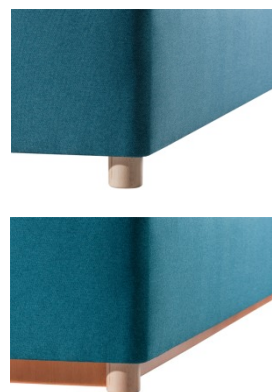

Postel PALERMO BOLD

Specifikace produktu:

- skládá se z lůžka BOLD, které je z masivní celodřevěné smrkové konstrukce. Ložná plocha je vzdušný masivní rám s laťovým roštem
- čelo Palermo je vyrobeno z překližky a je zavěšeno na lůžku
- šíře čela musí být vždy o 20 cm širší než rozměr lůžka
- nabízíme výšku čela 125 cm. Hloubka čela se přičítá k rozměru lůžka a činí 8 cm
- možnost doplnění praktického skrytého soklu s přiznanými nožičkami
- ozdobná paspule v ceně lůžka
- záruka 5 let

Ceny bez matrací v látkách Luna/Artemis, Color Shape/ Mystic-aqua clean - uvedené ceny jsou **včetně DPH**

Palermo BOLD	Luna / Artemis	Mystic / Color Shape aqua clean
200x160	32.450 Kč	38.590 Kč
200x180	32.450 Kč	38.590 Kč
200x200	36.056 Kč	42.878 Kč