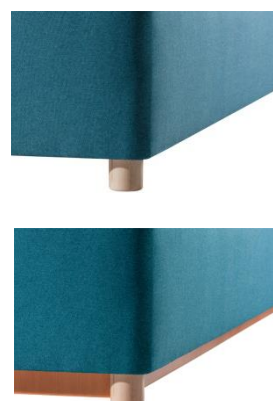

Postel PALERMO SPRING

Specifikace produktu:

- skládá se z lůžka SPRING, které je vyrobeno z masivní celodřevěné smrkové konstrukce. Ložnou plochu tvoří pružinový vložený systém.
- čelo Palermo je vyrobeno z překližky a je zavěšeno na lůžku
- šíře čela musí být vždy o 20 cm širší než rozměr lůžka
- nabízíme výšku čela 125 cm. Hloubka čela se přičítá k rozměru lůžka a činí 8 cm
- možnost doplnění praktického skrytého soklu s přiznanými nožičkami
- ozdobná paspule v ceně lůžka
- záruka 5 let