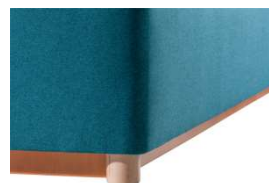

Sestava PORTO SPRING

Základní specifikace produktu:

- sestava se skládá z lůžka Spring a čela Porto
- lůžko Spring - masiv. konstrukce s vloženým pružinovým systémem
- čelo Porto - překližka, uchyceno k lůžku zároveň s jeho spodní hranou
- výška čela: možnost výběru 130 cm nebo 115 cm, hloubka čela 6 cm
- možnost doplnění praktického skrytého soklu s příznanými nožičkami
- ozdobná paspule v ceně lůžka
- součástí vyobrazeného produktu není matrace
- obchodní záruka sestavy: 5 let

Ceny sestavy Porto Spring vč. DPH

Porto Spring	Luna / Loft	Mystic / Color Shape
200x160x36	39.910 Kč	46.000 Kč
200x180x36	39.910 Kč	46.000 Kč
200x200x36	44.350 Kč	51.120 Kč

Typy nožiček (součástí ceny sestavy)