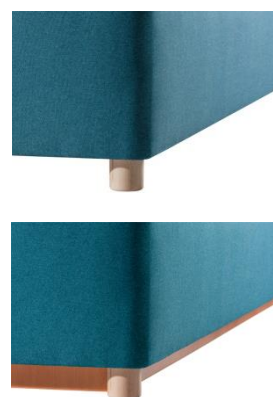

## Postel SOFIA SPRING

### Specifikace produktu:

- skládá se z lůžka SPRING, které je vyrobeno z masivní celodřevěné smrkové konstrukce. Ložnou plochu tvoří pružinový vložený systém.
- čelo Sofia je vyrobeno z překližky a je zavěšeno na lůžku
- nabízíme výšku čela 130 cm. Hloubka čela se přičítá k rozměru lůžka a činí 16 cm
- možnost doplnění praktického skrytého soklu s příznanými nožičkami
- ozdobná paspule v ceně lůžka
- záruka 5 let