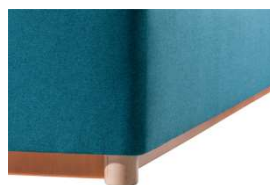

## Základní specifikace produktu:

- sestava se skládá z lůžka Bold a čela Sofia
- lůžko Bold - masiv. konstrukce s laťovým roštem
- čelo Sofia - překližka, uchyceno k lůžku zároveň s jeho spodní hranou
- výška čela 130 cm, hloubka čela 16 cm (v nejširším místě)
- možnost doplnění lůžek o praktický skrytý sokl s přiznanými nožičkami
- ozdobná paspule v ceně lůžka
- součástí vyobrazeného produktu není matrace
- obchodní záruka sestavy: 5 let

## Ceny sestavy Sofia Bold vč.DPH

<b>Sofia Bold</b>	<b>Luna / Loft</b>	<b>Mystic / Color Shape</b>
200x160x36	34.560 Kč	41.620 Kč
200x180x36	34.560 Kč	41.620 Kč
200x200x36	38.400 Kč	46.250 Kč