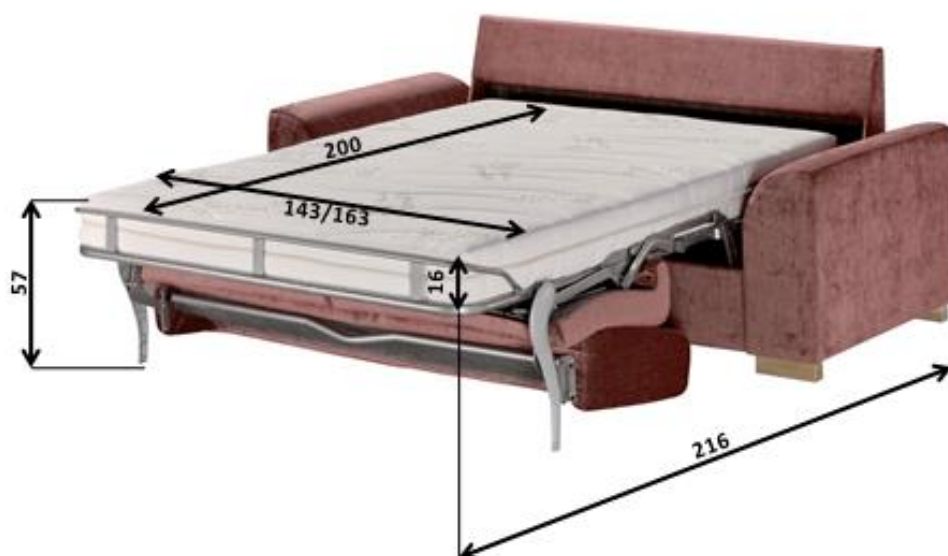

Rozměry: rozkládací sedací souprava **ZEUS**

Montážní list sedacích souprav naleznete na www.unar.cz

UNAR s.r.o. Slavkov pod Hostýnem 195, 768 61