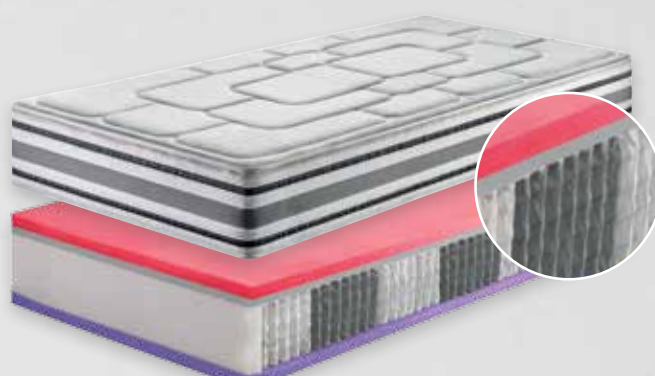

EXCELLENT 25

MIKROTAŠTIČKOVÁ MATRACE PRO AKTIVNÍ ŽIVOT

Jádro matrace se 7-zónovou mikrotaštičkovou pružinou a špičkovou paměťovou pěnou přizpůsobující se tělesné hmotnosti, tlaku a teplotě lidského těla. Matrace, která Vás nadchne.

Lemovaný potah matrace v látce **SILVER** a provzdušňovací 3D mřížka dodá ten největší komfort spánku. Možnost volby potahu v červeném nebo šedém provedení. Lehce snímatelný a pratelný na 60 °C.

ZÁRUKA 5 LET

Výška matrace: 24 cm
Tuhost matrace: střední
Váhová kategorie: do 130 kg

Cena od 9 690 Kč s DPH
(Původní cena 12 285 Kč s DPH)