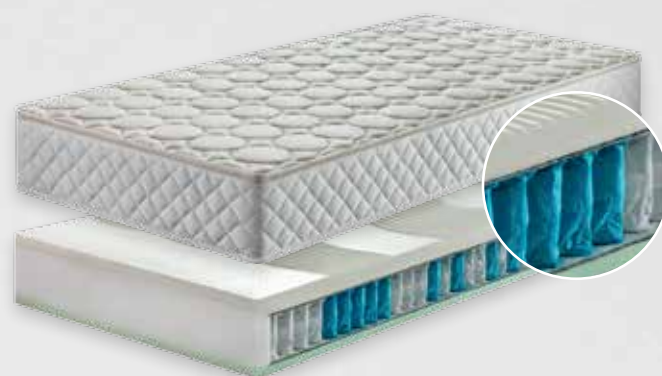

Střední tuhost: cena od 5 980 Kč s DPH
(Původní cena 7 900 Kč s DPH)
Tvrď tuhost: cena od 6 350 Kč s DPH
(Původní cena 8 460 Kč s DPH)