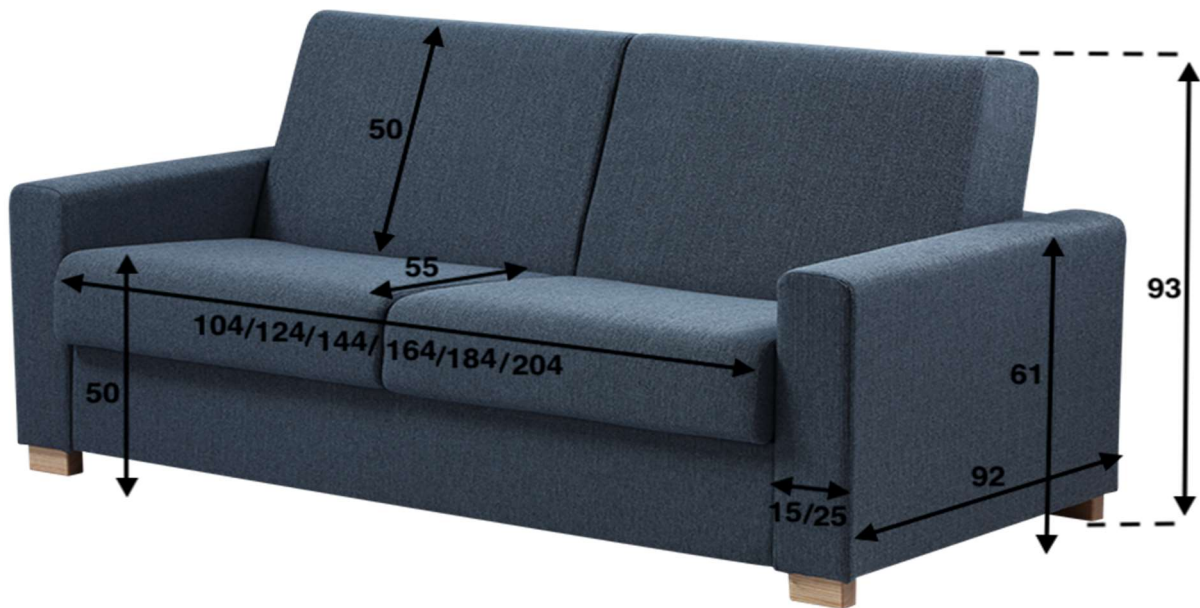

Rozměry rozkládací soupravy ELIS

UNAR s.r.o. Slavkov pod Hostýnem 195, 768 61