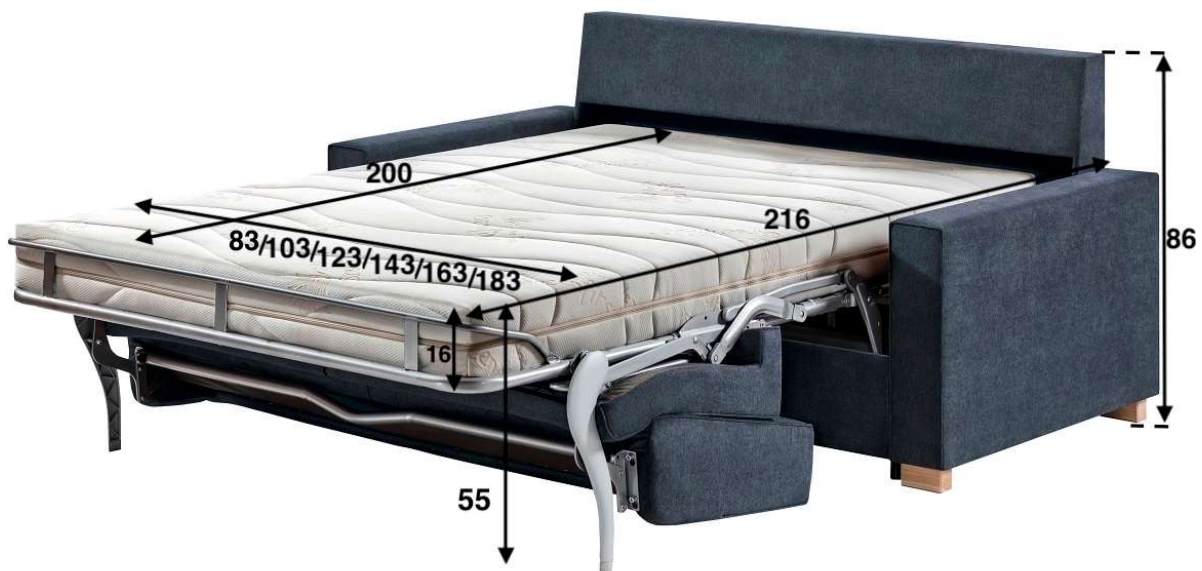

Rozměry rozkládací soupravy ELIS

UNAR s.r.o. Slavkov pod Hostýnem 195, 768 61