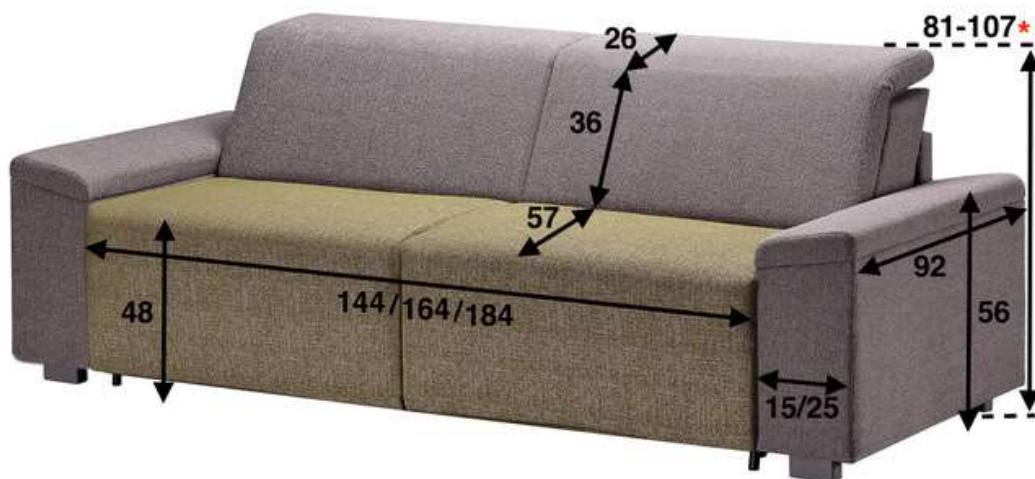

Rozkládací sedací HARMONY

Základní specifikace produktu:

- rozkládací sedací souprava **PRO KAŽDODENNÍ SPANÍ**
- dobře ovladatelný mechanismus s lamelovým roštem
- šíře sedací soupravy v rozměrech 140 cm – sedák a opěrka nedělená
- šířka sedací soupravy v rozměrech 160 cm a 180 cm – sedák a opěrka dělená
- kvalitní pěnová matrace s jádrem výšky 16 cm a délky 200 cm
- potah matrace Purotex – snímatelný a pratelný na 60°C
- **matrace v sed. soupravě je vždy o 20 cm užší než sedáky, a to z důvodu konstrukce lamelového roštu**
- volba područek 15 cm nebo 25 cm
- dřevěné nožičky 1D buk přírodní v ceně
- polohovací podhlavníky
- obchodní záruka: sedací souprava HARMONY – 3 roky
- obchodní záruka: matrace – 2 roky

http://www.aquaclean.com/CZ_cz/jak-cistit-skvrny-z-pohovky

Rozměry rozkládací soupravy HARMONY:

* 107 cm je výška při zvednutí záhlavníku do nejvyšší polohy.